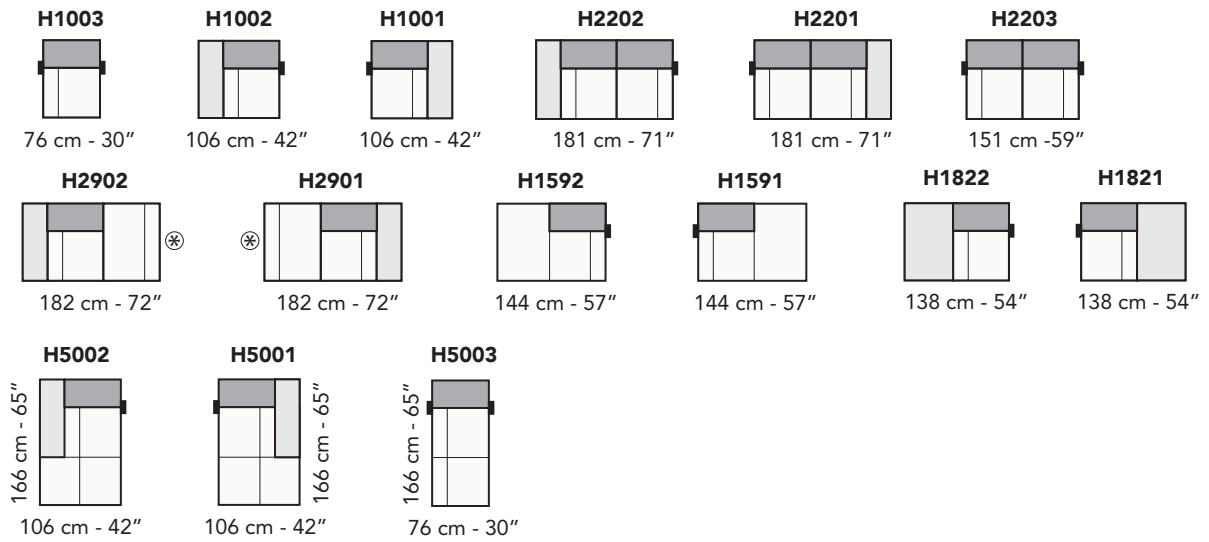

121 cm - 48"

H1201

121 cm - 48"

H3202

211 cm - 83"

H3201

211 cm - 83"

H3203

181 cm - 71"

H3232

212 cm - 83"

H3231

212 cm - 83"

H1602

159 cm - 63"

H1601

159 cm - 63"

H1922

153 cm - 60"

H1921

153 cm - 60"

H5202

178 cm - 70"
121 cm - 48"

H5201

178 cm - 70"
121 cm - 48"

H5203

178 cm - 70"
91 cm - 36"

tutti gli elementi del gruppo A hanno lo stesso modulo di seduta - all items in group A have the same seat width

B

tutti gli elementi del gruppo B hanno lo stesso modulo di seduta - all items in group B have the same seat width