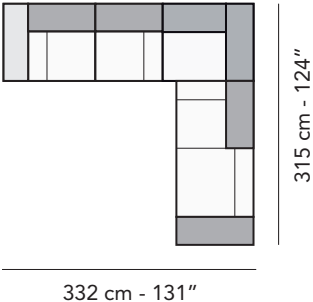

H3202 + H4052 + H6032