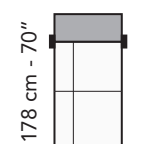

121 cm - 48"

H1201

121 cm - 48"

H3202

211 cm - 83"

H3201

211 cm - 83"

H3203

181 cm - 71"

H3232

212 cm - 83"

H3231

212 cm - 83"

H1602

159 cm - 63"

H1601

159 cm - 63"

H1922

153 cm - 60"

H1921

153 cm - 60"

H5202

178 cm - 70"
121 cm - 48"

H5201

178 cm - 70"
121 cm - 48"

H5203

178 cm - 70"
91 cm - 36"

tutti gli elementi del gruppo A hanno lo stesso modulo di seduta - all items in group A have the same seat width

B

tutti gli elementi del gruppo B hanno lo stesso modulo di seduta - all items in group B have the same seat width