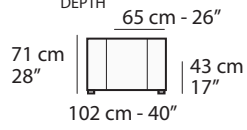

FRONT

DEPTH

BIG ARM DEPTH

H3200

241 cm - 95"

H2200

211 cm - 83"

H1000

136 cm - 54"

H6032

213 cm - 84"

H6031

213 cm - 84"

H6022

H6021

A

H1203

91 cm - 36"

H1202

121 cm - 48"

H1201

121 cm - 48"

H3202

211 cm - 83"

H3201

211 cm - 83"

H3203

181 cm - 71"

H3232

212 cm - 83"

H3231

212 cm - 83"

H1602

159 cm - 63"

H1601

159 cm - 63"

H1922

153 cm - 60"

H1921

153 cm - 60"

H5202

178 cm - 70"
121 cm - 48"

H5201

178 cm - 70"
121 cm - 48"

H5203

178 cm - 70"
91 cm - 36"

tutti gli elementi del gruppo A hanno lo stesso modulo di seduta - all items in group A have the same seat width