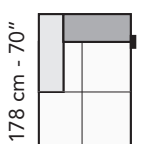

121 cm - 48"

H1201

121 cm - 48"

H3202

211 cm - 83"

H3201

211 cm - 83"

H3203

181 cm - 71"

H3232

212 cm - 83"

H3231

212 cm - 83"

H1602

159 cm - 63"

H1601

159 cm - 63"

H1922

153 cm - 60"

H1921

153 cm - 60"

H5202

178 cm - 70"
121 cm - 48"

H5201

178 cm - 70"
121 cm - 48"

H5203

178 cm - 70"
91 cm - 36"

tutti gli elementi del gruppo A hanno lo stesso modulo di seduta - all items in group A have the same seat width

B

tutti gli elementi del gruppo B hanno lo stesso modulo di seduta - all items in group B have the same seat width