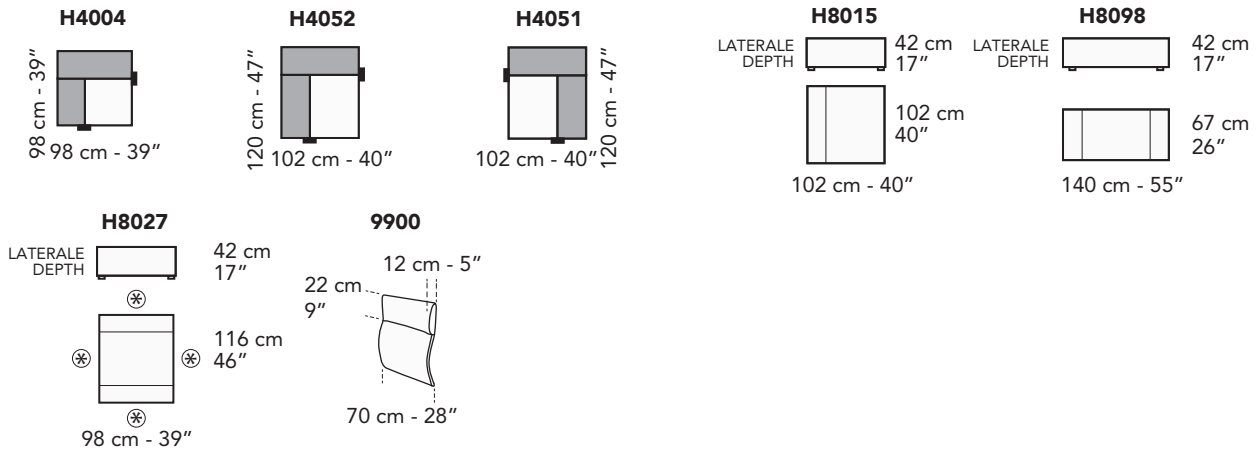

121 cm - 48"

H1201

121 cm - 48"

H3202

211 cm - 83"

H3201

211 cm - 83"

H3203

181 cm - 71"

H3232

212 cm - 83"

H3231

212 cm - 83"

H1602

159 cm - 63"

H1601

159 cm - 63"

H1922

153 cm - 60"

H1921

153 cm - 60"

H5202

178 cm - 70"
121 cm - 48"

H5201

178 cm - 70"
121 cm - 48"

H5203

178 cm - 70"
91 cm - 36"

tutti gli elementi del gruppo A hanno lo stesso modulo di seduta - all items in group A have the same seat width

B

tutti gli elementi del gruppo B hanno lo stesso modulo di seduta - all items in group B have the same seat width