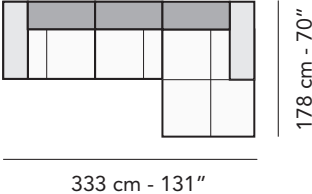

H3202 + H5201